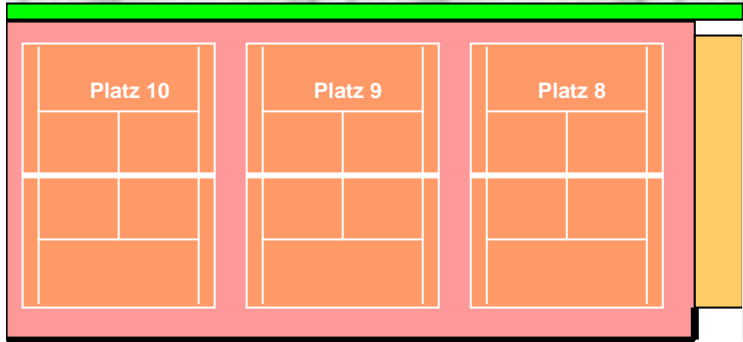

Tennishalle

Gramschatzer Straße

Parkplatz des  
TSV Güntersleben