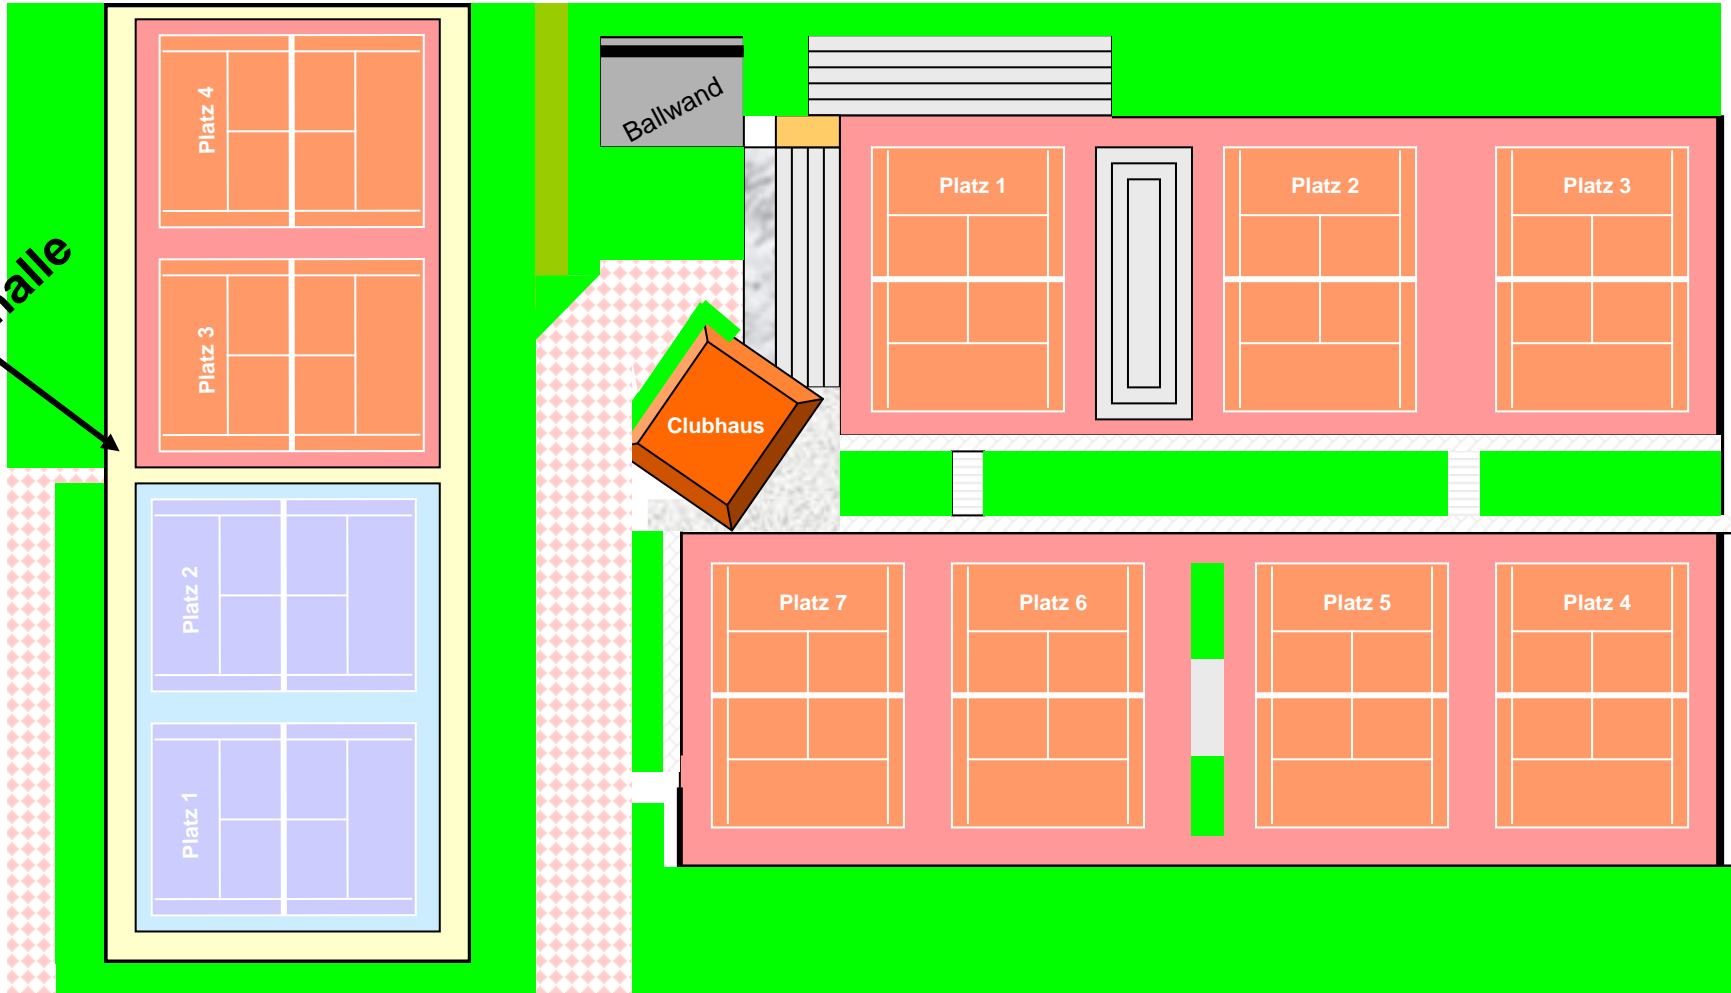

Tennishalle

Gramschatzer Straße

Parkplatz des  
TSV Güntersleben